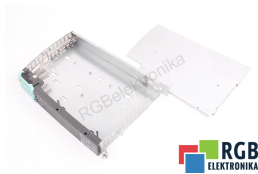

OBUDOWA DO 6SL3120-1TE21-8AA3 SINGLE MOTOR MODULE SIEMENS ID25617

Używany SIEMENS 6SL3120-1TE21-8AA3
Sprzęt przetestowany i wyczyszczony.
24 miesiące gwarancji
Dedykowany kurier
Wysyłka w 24h

DANE TECHNICZNE

PRODUCENT	SIEMENS
MODEL	6SL3120-1TE21-8AA3
KATEGORIA	Obudowy serwonapędów i falowników
WAGA [KG]	1.0

WSPARCIE DOSTĘPNE 24/7
[+48 71 750 09 78](tel:+48717500978)

NAPISZ DO NAS
info@rgbelektronika.pl

STANOWISKO TESTOWE